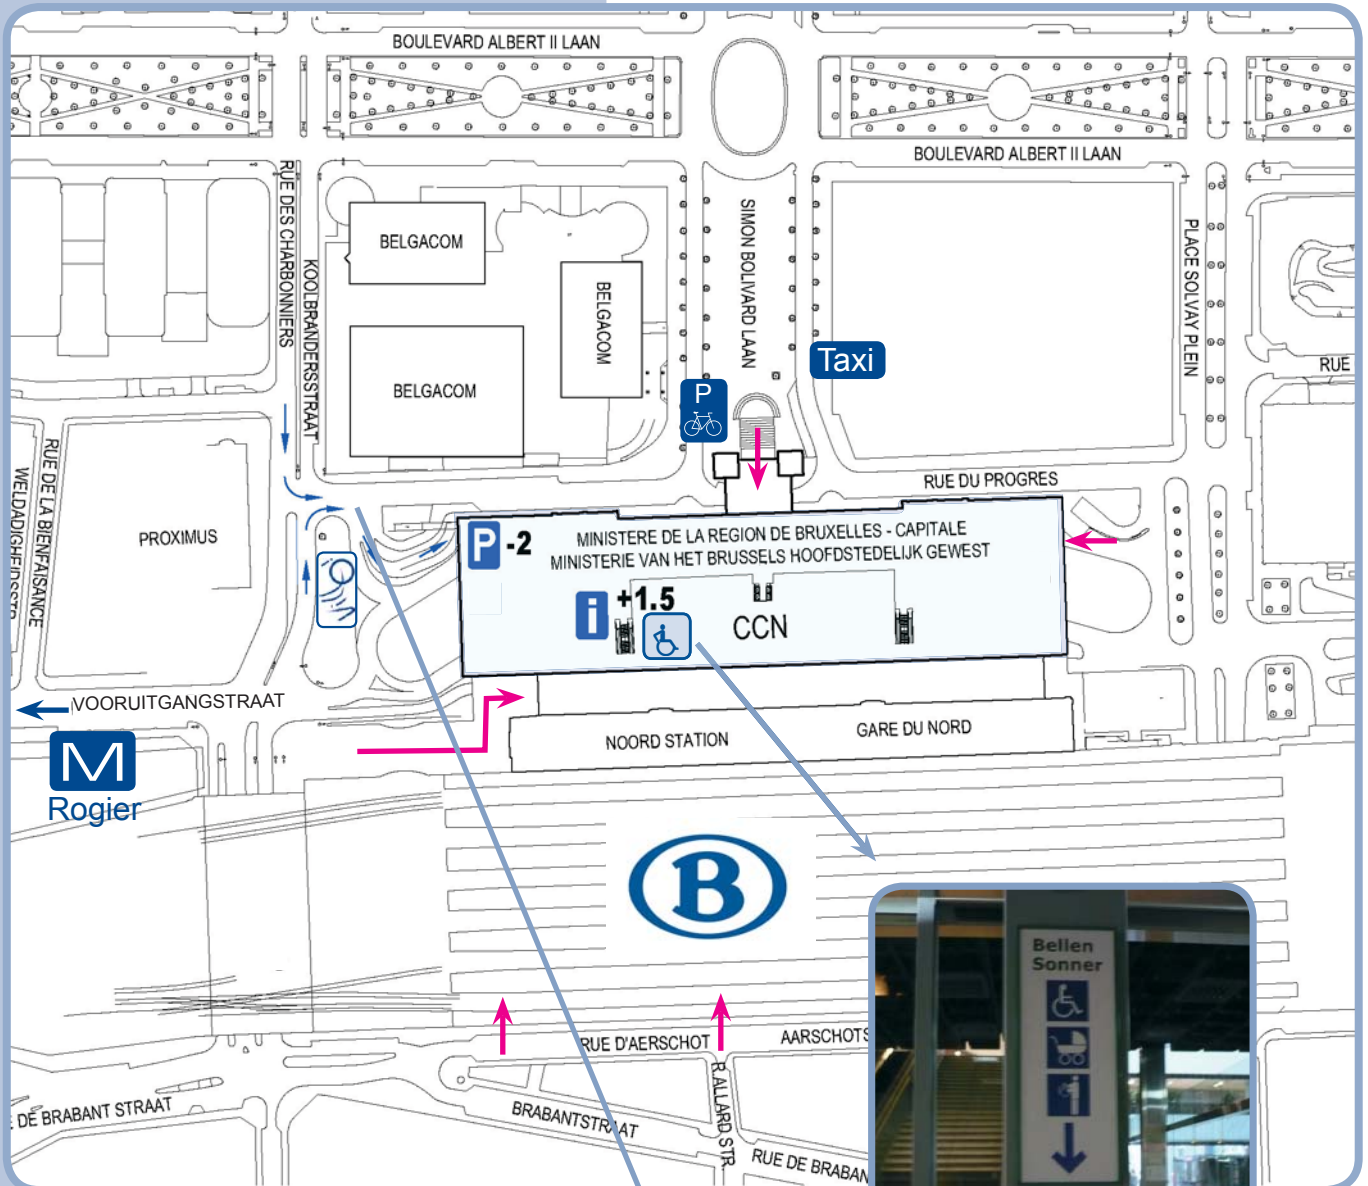

BEREIKBAARHEIDSFICHE CCN